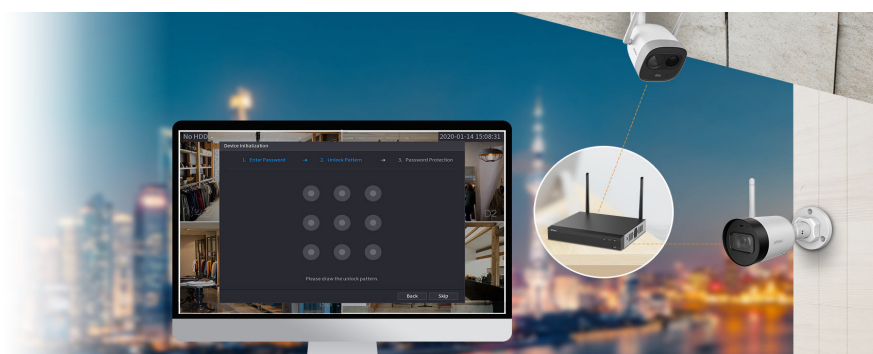

PoE TURRET

IPC-T22AP
M-0014914

€ 69,99

2MP Full HD

Telecamera dome IP, sensore CMOS progressivo 1/2.8", risoluzione 2 Mp a 25fps, H.265, visione notturna con portata 30 m, ottica fissa 2.8 mm, zoom digitale 16x, 1 porta LAN 100 Mbps, app imou per iOS e Android, microfono integrato, tasto reset, motion e human detection, alimentazione 12 Vdc <3.6 W

Peso: 308 g - Dimensioni: 76 x 84 x 98 mm

PoE NVR

LC-NVR1108HS-8P-S3-H

M-0015848

€ 169,00

NVR 8 canali IP fino a 1080P, H.265+, 2 uscite video (1 VGA + 1 HDMI), 1 ingresso e 1 uscita audio bidirezionale, 1 porta SATA, supporta HDD fino a 8 TB, 2 porte USB, 1 porta LAN e 8 porte PoE, alimentazione 48/53 Vdc <10 W senza Hard Disk

Peso: 920 g - Dimensioni: 260x225x48 mm

PoE NVR

LC-NVR1104HS-P-S3-H

M-0015847

€ 129,00

NVR 4 canali IP fino a 1080P, H.265+, 2 uscite video (1 VGA + 1 HDMI), 1 ingresso e 1 uscita audio bidirezionale, 1 porta SATA, supporta HDD fino a 8 TB, 2 porte USB, 1 porta LAN e 4 porte PoE, alimentazione 48/53 Vdc <10 W senza Hard Disk

Peso: 920 g - Dimensioni: 260x225x48 mm

KIT

PoE KIT

KIT-N14P-4-F22A

M-0015849

€ 349,00

HDD 1TB INCLUSO

Kit Imou con 1x NVR LC-NVR1104HS-P-S3-H (4 canali a 2 MP, supporta HDD fino a 8 TB e 4 porte PoE) e 4x bullet IPC-F22A (CMOS 1/2.8", ottica fissa 2.8 mm, H.265, visione notturna 30 m, microfono integrato, porta LAN 10/100 Mbps, PoE, IP67)

Facile configurazione

Per aggiungere una nuova telecamera al sistema è sufficiente un solo clic.